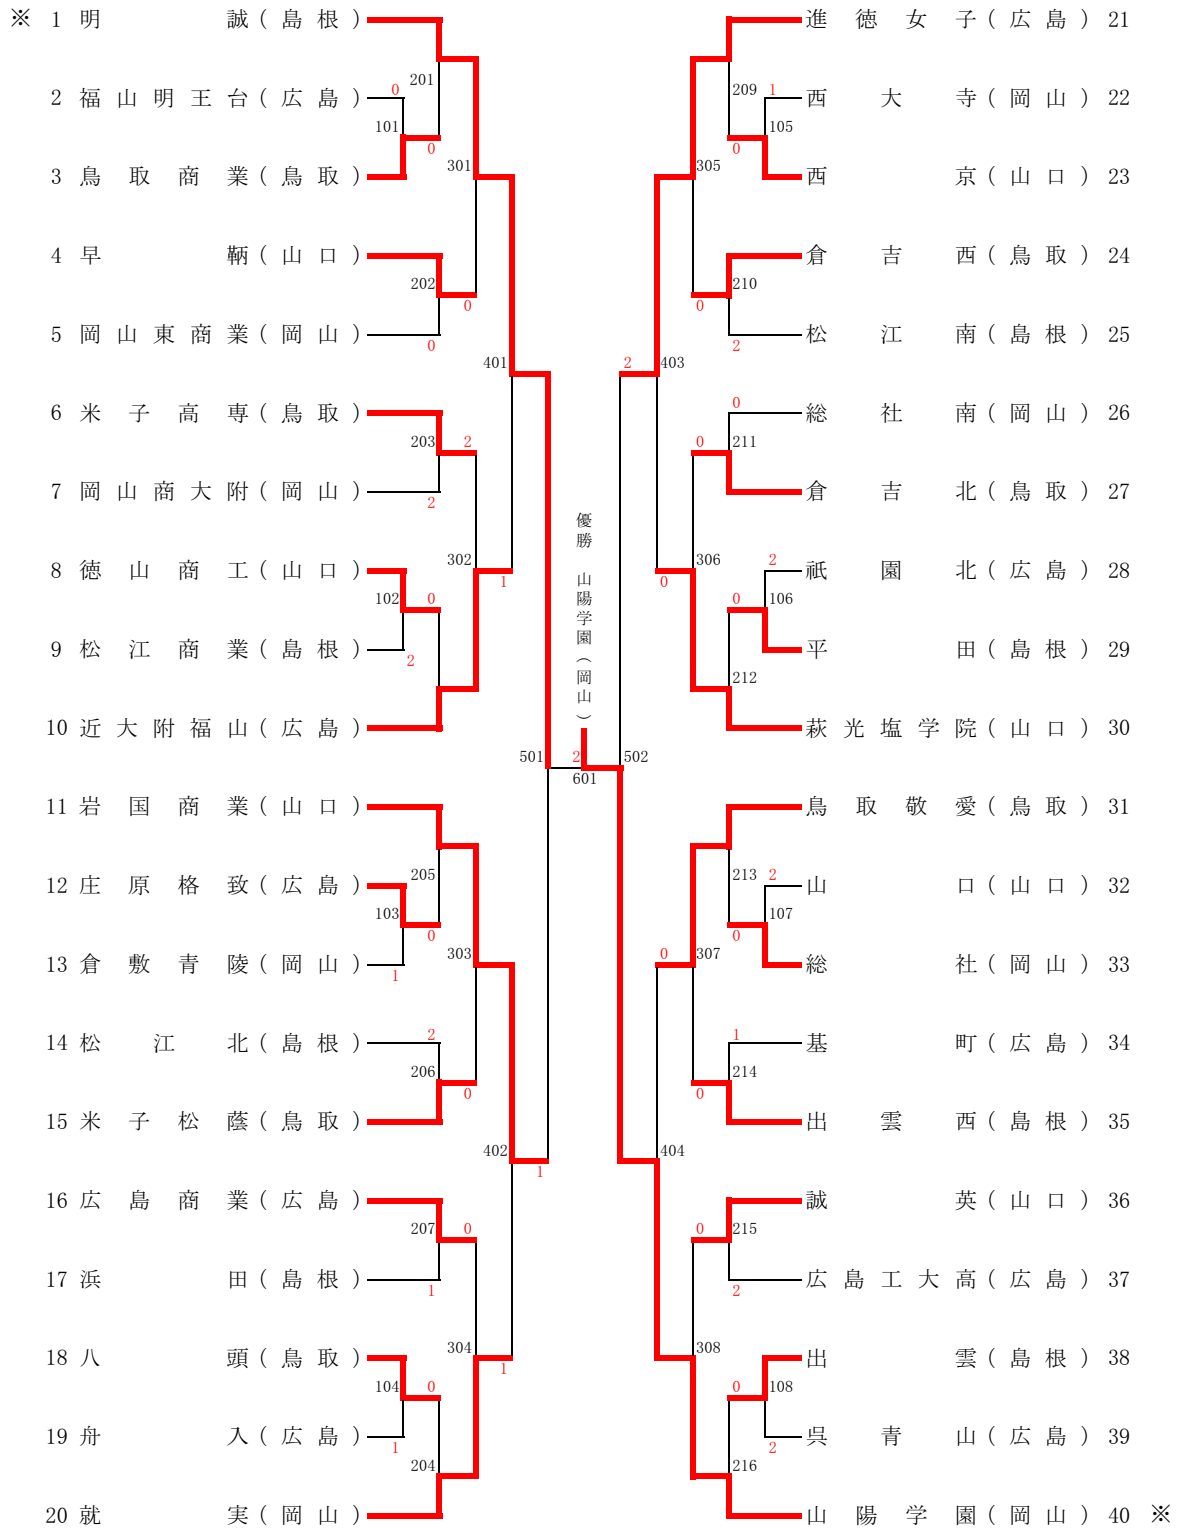

女子学校对抗 (GT)

令和5年度ランキング【女子学校对抗】

- 1 山 陽 学 園 (岡 山)
- 2 明 誠 (島 根)
- 3 進 徳 女 子 (広 島)
- 4 岩 国 商 業 (山 口)