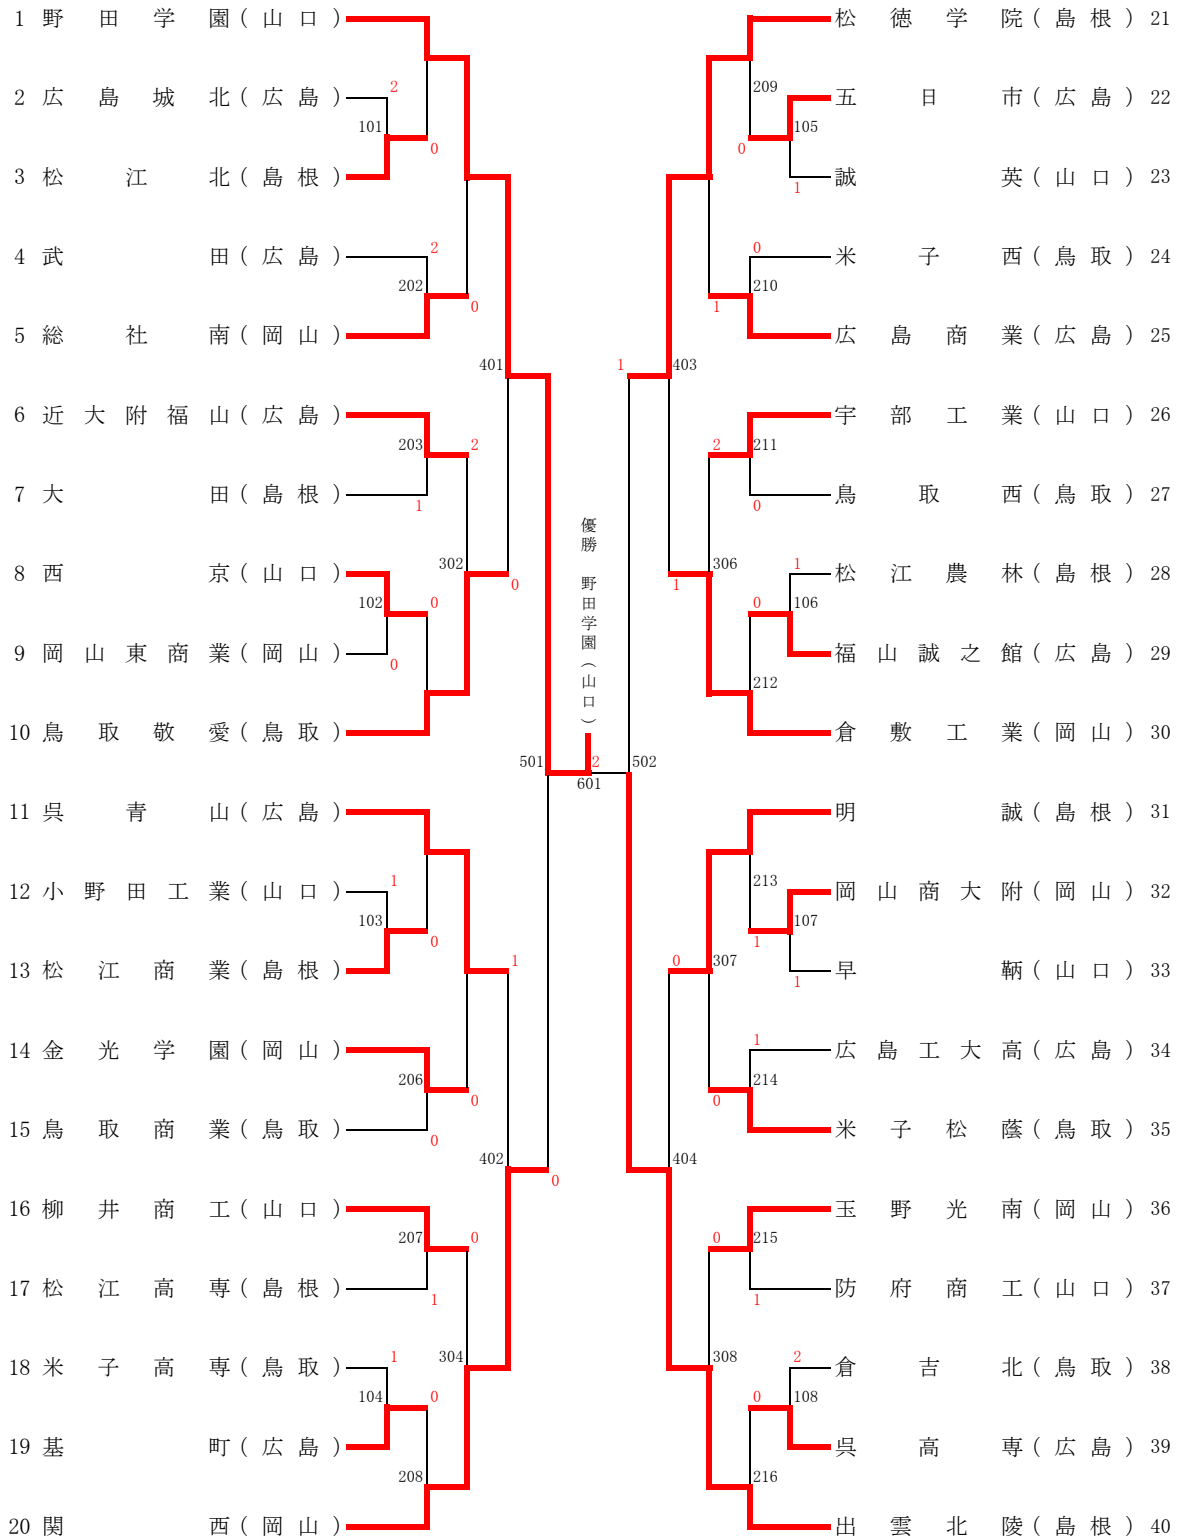

# 男子学校対抗 (BT)

## 令和5年度 中国ランキング【男子学校対抗】

- 野田学園 (山口)
- 出雲北陵 (島根)
- 松徳学院 (島根)
- 関西 (岡山)