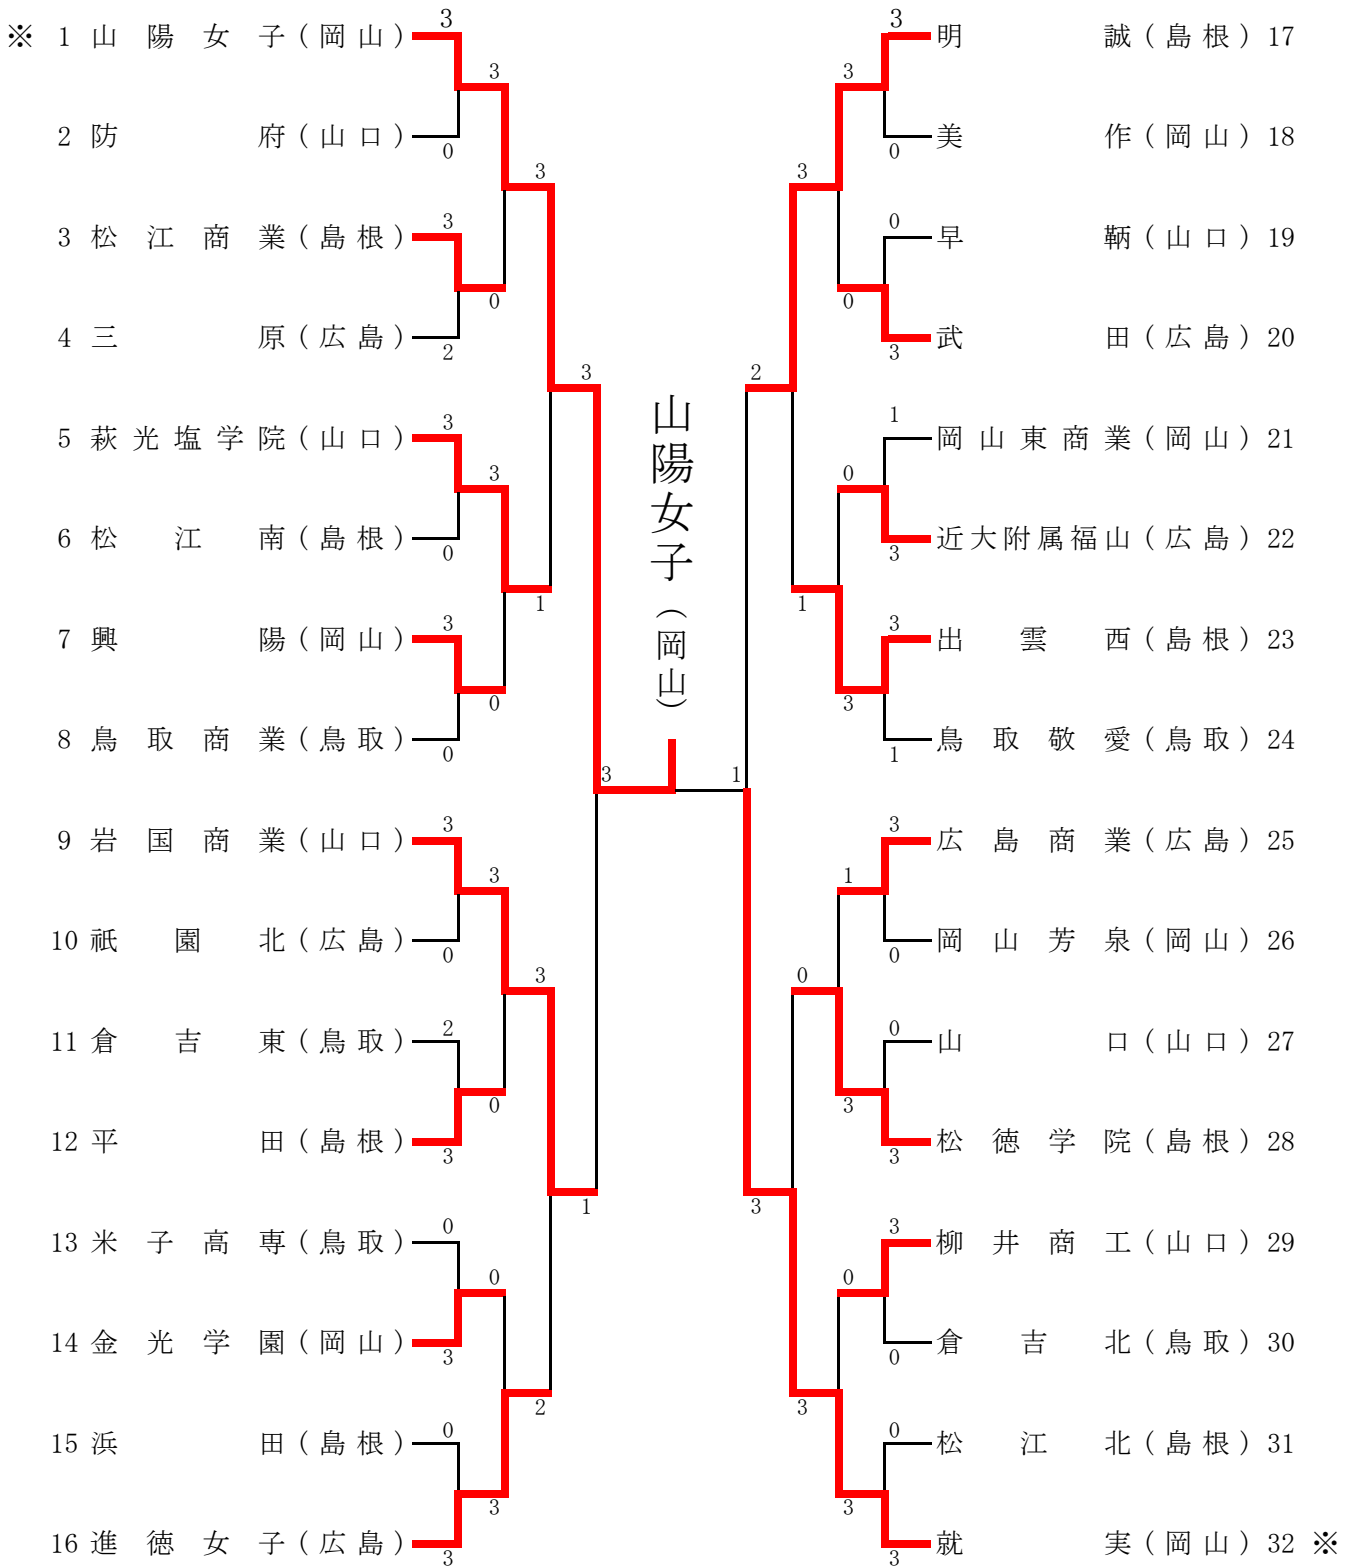

女子学校对抗 (GT)

平成28年度ランキング【女子学校对抗】 ※印 中国ランクによる推薦出場

- ※ 1 山陽女子 (岡山)
- ※ 2 就実 (岡山)
- 3 岩国商業 (山口)
- 4 進徳女子 (広島)